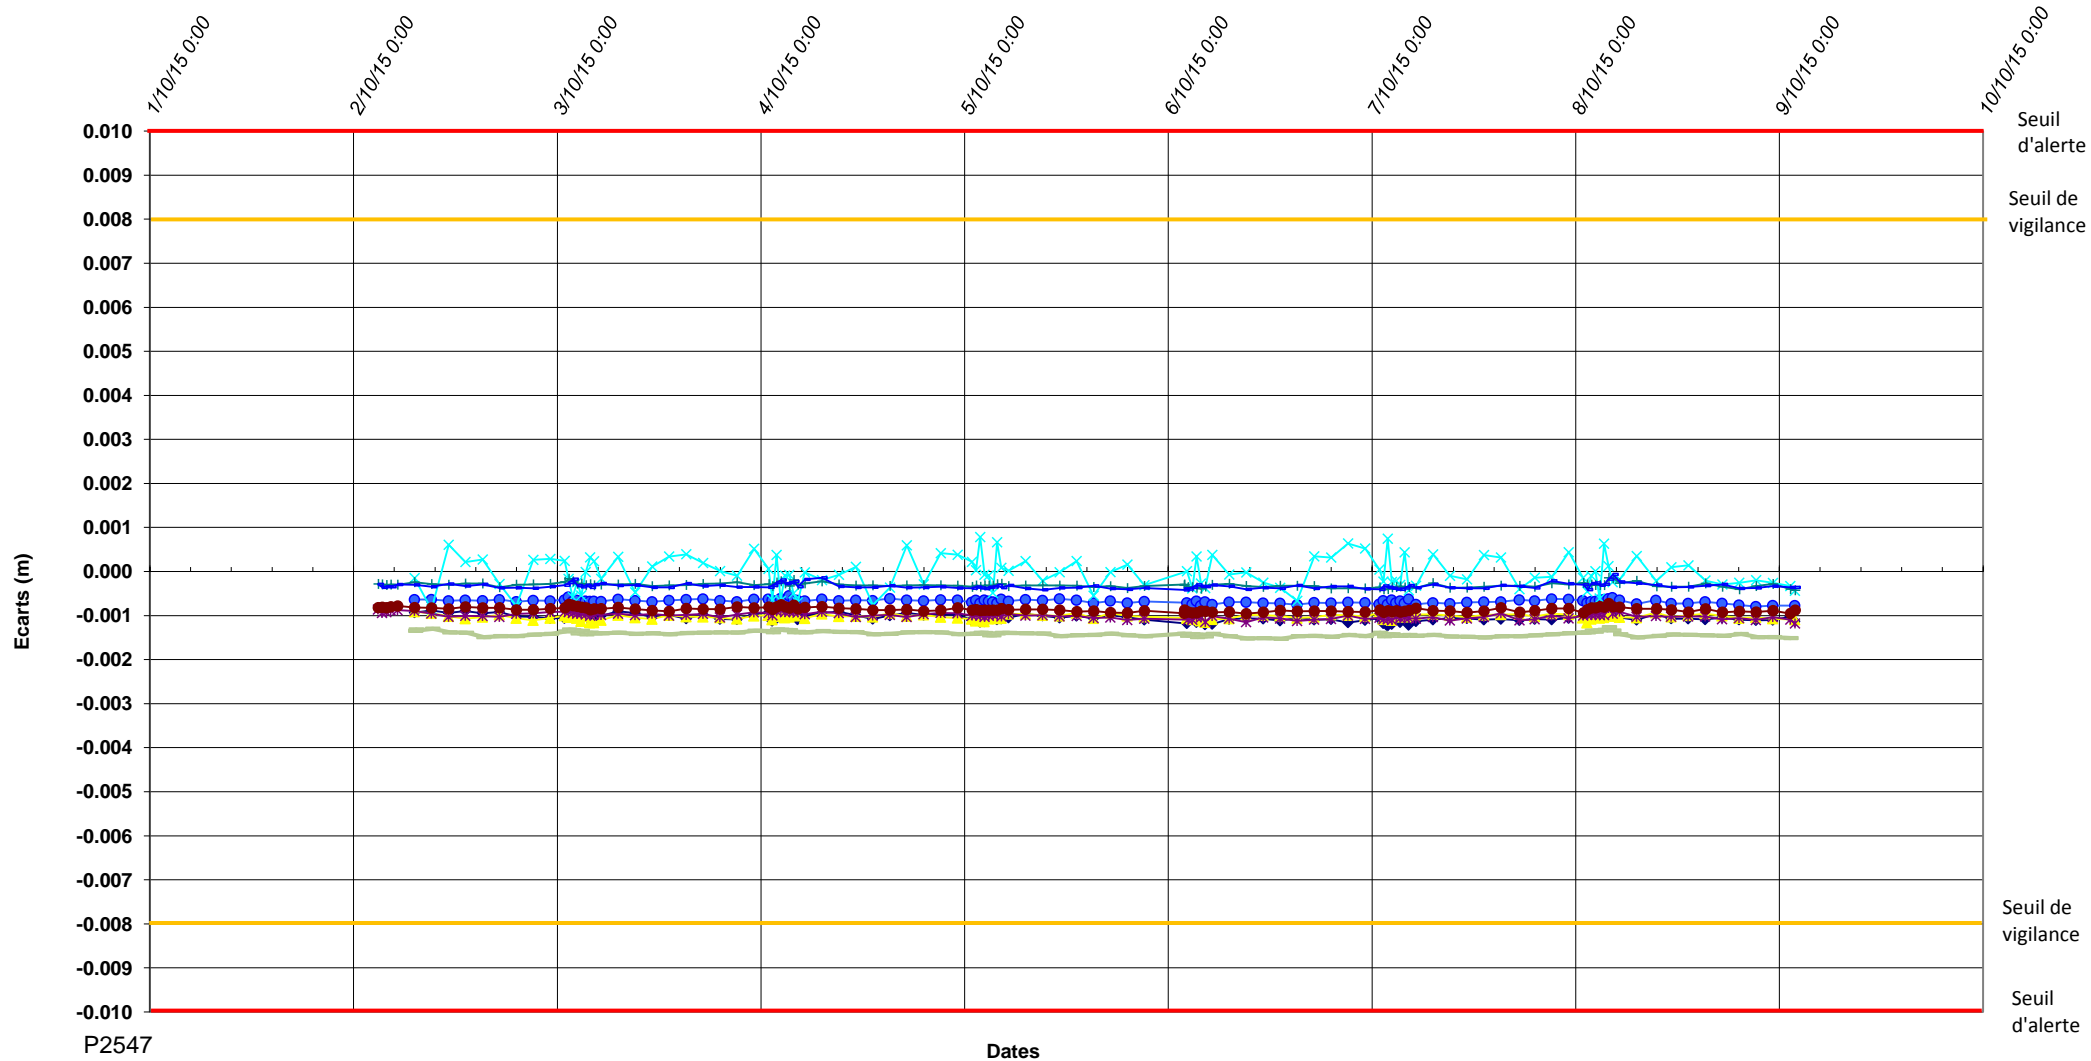

P2547-Tunnel Porte Maillot RER C-Ouvrage-Delta Z

- POA6.1
- POA6.2
- POA6.3
- POA6.4
- POA6.5
- POA6.6
- POA6.7
- POA6.8
- POA6.9

P2547

Dates

Seuil d'alerte
Seuil de vigilance

Seuil de vigilance
Seuil d'alerte